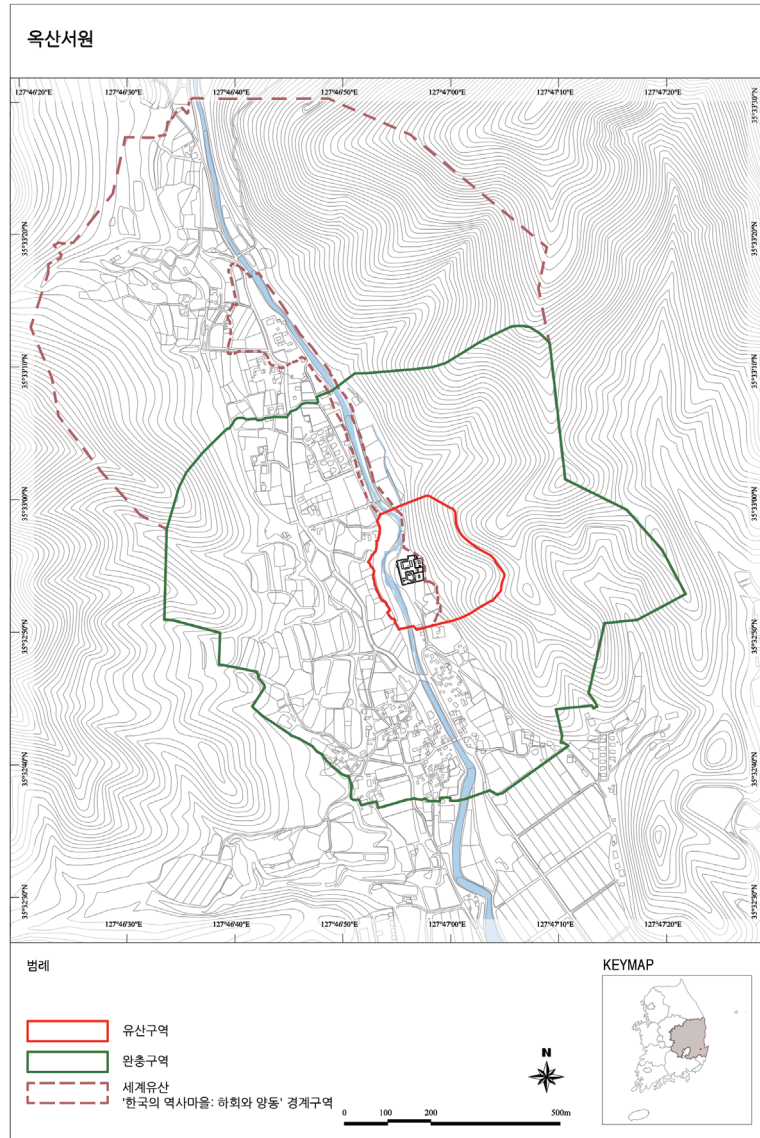

United Nations
Educational, Scientific and
Cultural Organization

Seowon, Korean
Neo-Confucian Academies
inscribed on the World
Heritage List in 2019

‘한국의 서원’ 도면모음

03

옥산서원

0 개요 Summary

(2) 9개 서원 유산구역 및 완충구역

3 옥산서원 Oksan Seowon

3 옥산서원 Oksan Seowon

(1) 조감도 (전체)

3 옥산서원 Oksan Seowon

(1) 조감도 (부분)

3 옥산서원 Oksan Seowon

(2) 배치 개념도

(3) 배치도

제향 공간

3 옥산서원 Oksan Seowon

(4) 단면도

3 옥산서원 Oksan Seowon

(5) 제향 공간

3,4 체인묘, 전사청

평면도

입면도

3 옥산서원 Oksan Seowon