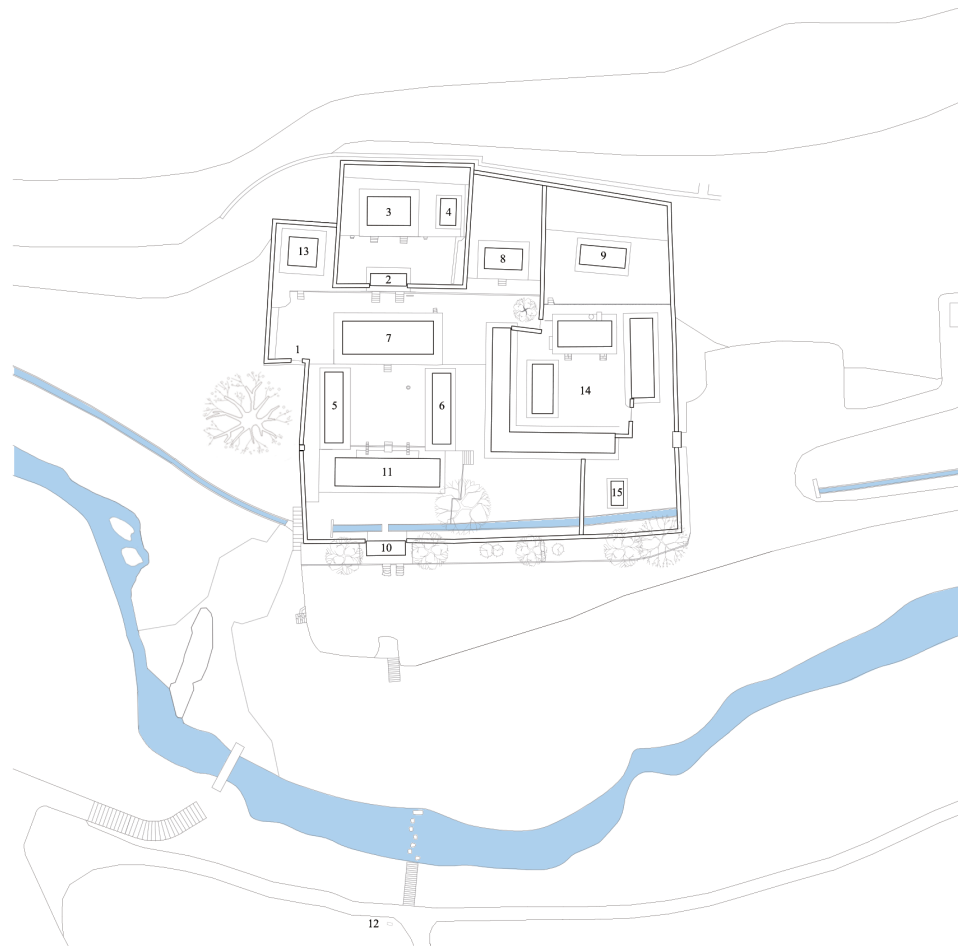

United Nations
Educational, Scientific and
Cultural Organization

Seowon, Korean
Neo-Confucian Academies
inscribed on the World
Heritage List in 2019

‘한국의 서원’ 도면모음

03

옥산서원

0 개요 Summary

(2) 9개 서원 유산구역 및 완충구역

3 옥산서원 Oksan Seowon

3 옥산서원 Oksan Seowon

(1) 조감도 (전체)

3 옥산서원 Oksan Seowon

(1) 조감도 (부분)

3 옥산서원 Oksan Seowon

(2) 배치 개념도

(3) 배치도

제향 공간

- 1. 세심문
- 2. 체인문
- 3. 체인묘
- 4. 전사청

강학 공간

- 5. 민구재
- 6. 암수재
- 7. 구인당
- 8. 경각
- 9. 문집판각

교류 및 유식 공간

- 10. 역락문
- 11. 무변루

기타 시설

- 12. 하마비
- 13. 신도비각
- 14. 고직사
- 15. 화장실

(3) 배치도

3 옥산서원 Oksan Seowon

(4) 단면도

3 옥산서원 Oksan Seowon

(5) 제향 공간

3,4 체인묘, 전사청

평면도

입면도

3 옥산서원 Oksan Seowon