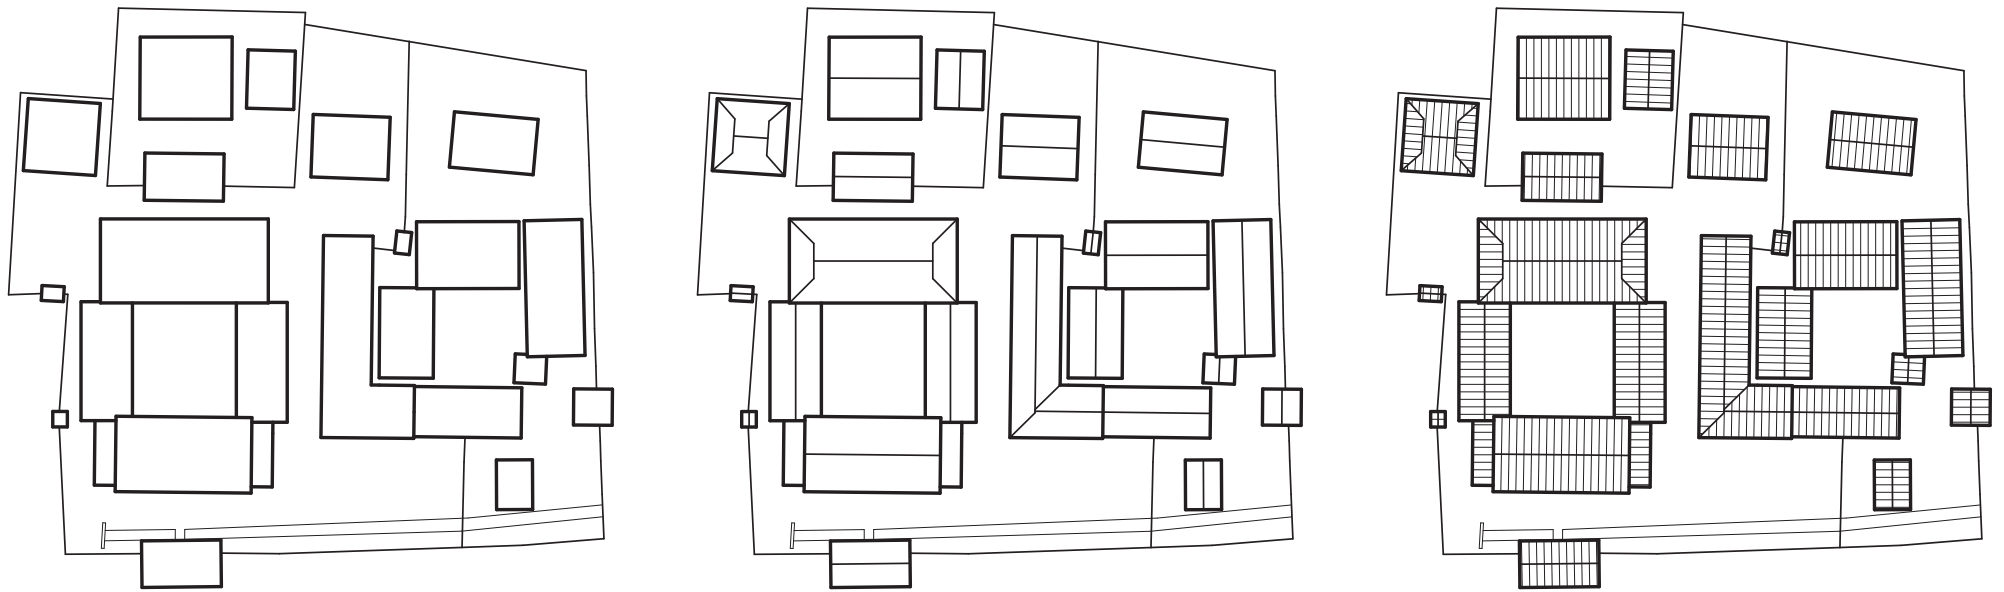

3 옥산서원 Oksan Seowon

(1) 조감도 (전체)

3 옥산서원 Oksan Seowon

(1) 조감도 (부분)

3 옥산서원 Oksan Seowon

(2) 배치 개념도

(3) 배치도

제향 공간

- 1. 세심문
- 2. 체인문
- 3. 체인묘
- 4. 전사청

강학 공간

- 5. 민구재
- 6. 암수재
- 7. 구인당
- 8. 경각
- 9. 문집판각

교류 및 유식 공간

- 10. 역락문
- 11. 무변루

기타 시설

- 12. 하마비
- 13. 신도비각
- 14. 고직사
- 15. 화장실

(3) 배치도

3 옥산서원 Oksan Seowon

(4) 단면도

3 옥산서원 Oksan Seowon

(5) 제향 공간

3,4 체인묘, 전사청

평면도

입면도

3 옥산서원 Oksan Seowon

3 옥산서원 Oksan Seowon

(7) 교류와 유식 공간

11 무변루

1층 평면도

2층 평면도

입면도