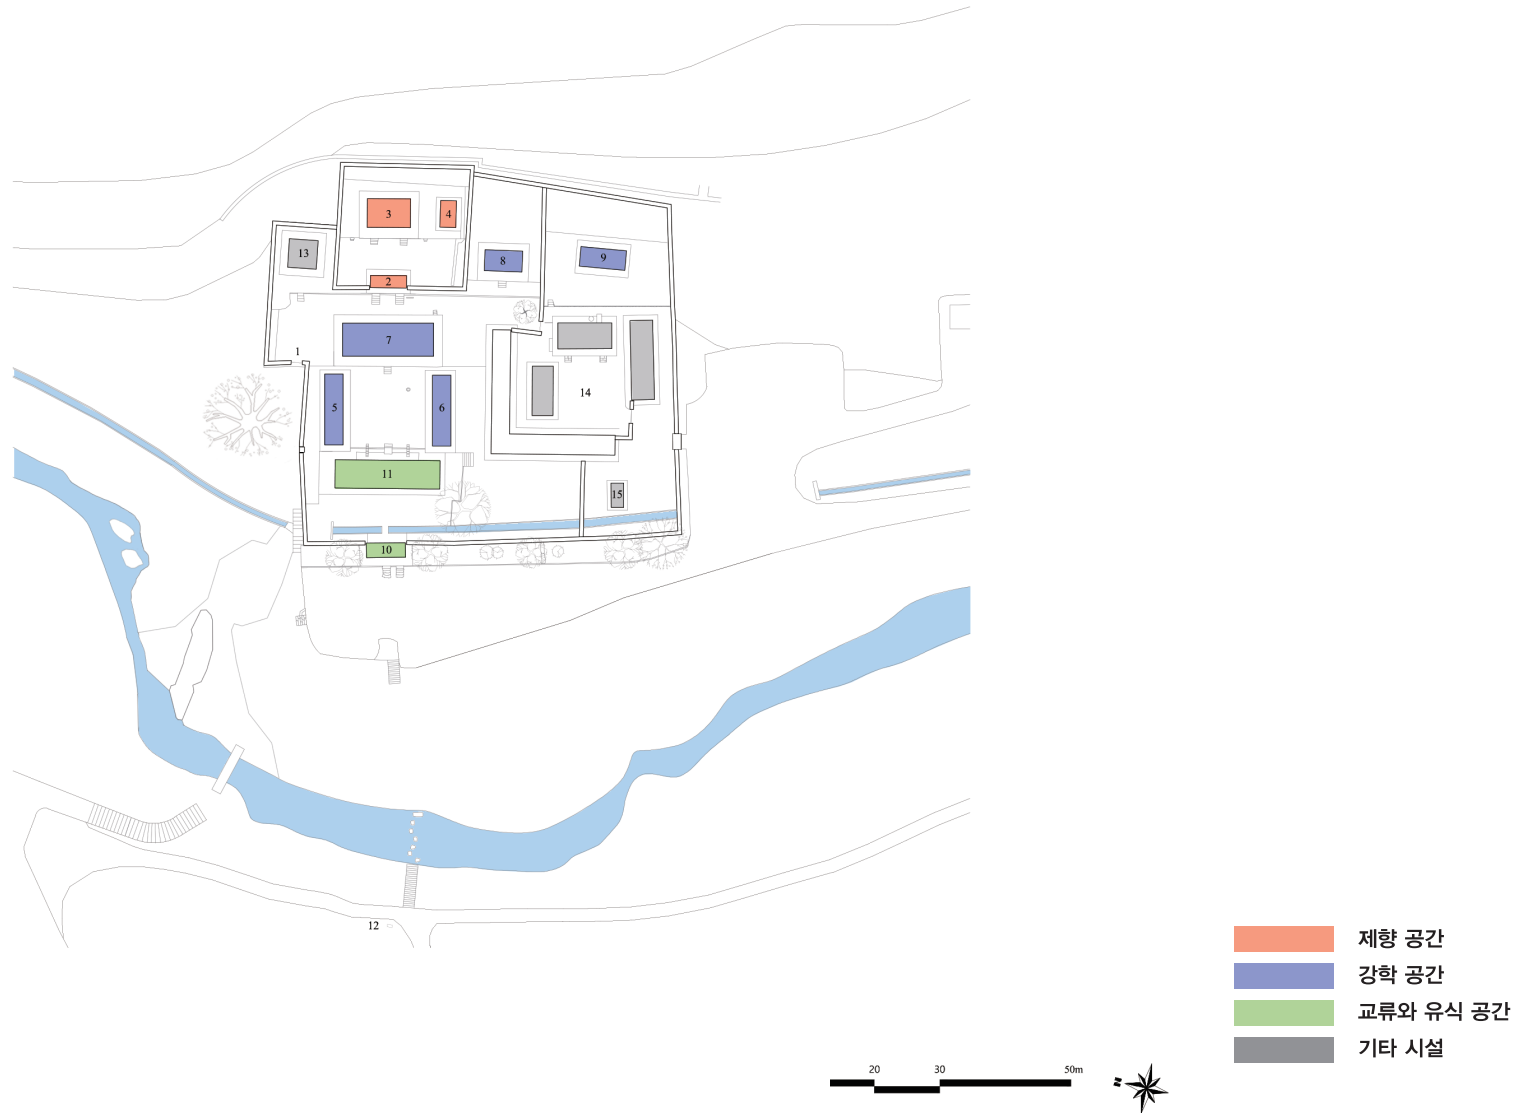

3 옥산서원 Oksan Seowon

(1) 조감도 (전체)

3 옥산서원 Oksan Seowon

(1) 조감도 (부분)

3 옥산서원 Oksan Seowon

(2) 배치 개념도

(3) 배치도

제향 공간

- 1. 세심문
- 2. 체인문
- 3. 체인묘
- 4. 전사청

강학 공간

- 5. 민구재
- 6. 암수재
- 7. 구인당
- 8. 경각
- 9. 문집판각

교류 및 유식 공간

- 10. 역락문
- 11. 무변루

기타 시설

- 12. 하마비
- 13. 신도비각
- 14. 고직사
- 15. 화장실

(3) 배치도

3 옥산서원 Oksan Seowon

(4) 단면도

3 옥산서원 Oksan Seowon

(5) 제향 공간

3,4 체인묘, 전사청

평면도

입면도

3 옥산서원 Oksan Seowon

(6) 강학 공간

7 구인당

평면도

입면도

5 민구재

평면도

입면도

3 옥산서원 Oksan Seowon