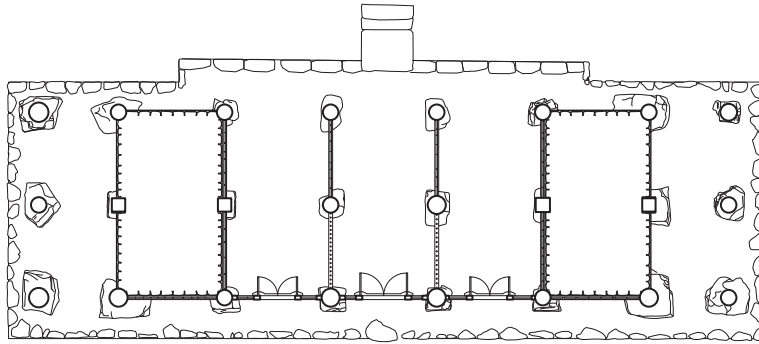

3 옥산서원 Oksan Seowon

(1) 조감도 (전체)

3 옥산서원 Oksan Seowon

(1) 조감도 (부분)

3 옥산서원 Oksan Seowon

(2) 배치 개념도

(3) 배치도

제향 공간

- 1. 세심문
- 2. 체인문
- 3. 체인묘
- 4. 전사청

강학 공간

- 5. 민구재
- 6. 암수재
- 7. 구인당
- 8. 경각
- 9. 문집판각

교류 및 유식 공간

- 10. 역락문
- 11. 무변루

기타 시설

- 12. 하마비
- 13. 신도비각
- 14. 고직사
- 15. 화장실

(3) 배치도

평면도

0 1 2 3m

입면도

3 옥산서원 Oksan Seowon

(6) 강학 공간

9 문집판각

평면도

입면도

3 옥산서원 Oksan Seowon

(7) 교류와 유식 공간

11 무변루

1층 평면도

2층 평면도

입면도