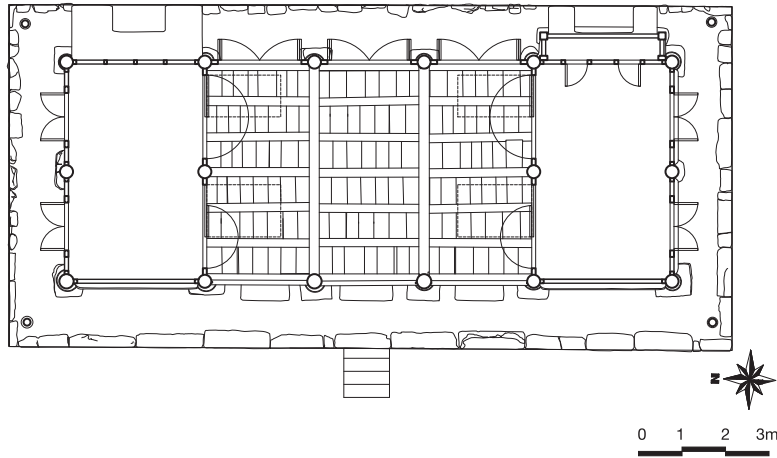

3 옥산서원 Oksan Seowon

(1) 조감도 (전체)

3 옥산서원 Oksan Seowon

(1) 조감도 (부분)

3 옥산서원 Oksan Seowon

(2) 배치 개념도

(3) 배치도

제향 공간

- 1. 세심문
- 2. 체인문
- 3. 체인묘
- 4. 전사청

강학 공간

- 5. 민구재
- 6. 암수재
- 7. 구인당
- 8. 경각
- 9. 문집판각

교류 및 유식 공간

- 10. 역락문
- 11. 무변루

기타 시설

- 12. 하마비
- 13. 신도비각
- 14. 고직사
- 15. 화장실

(3) 배치도

3 옥산서원 Oksan Seowon

(4) 단면도

3 옥산서원 Oksan Seowon

(5) 제향 공간

3,4 체인묘, 전사청

평면도

입면도

3 옥산서원 Oksan Seowon

(6) 강학 공간

7 구인당

평면도

입면도

5 민구재

평면도

입면도

3 옥산서원 Oksan Seowon